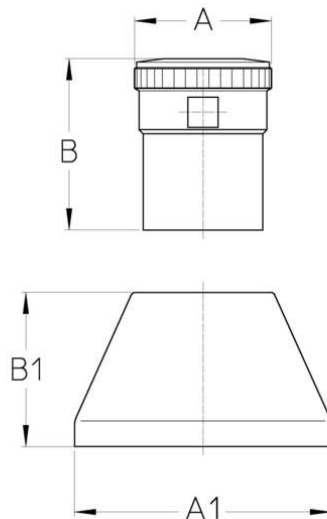

Cim 909

CAPPUCCIO DUE PEZZI Cim 71

Realizzato in ottemperanza ai requisiti gestionali della norma EN ISO 9001.
Accessorio/Ricambio originale per prodotti Cimberio.

Garanzia 2 anni.

DISEGNO TECNICO E TABELLA

DN	1/2"	3/4"
Grms.	63	113
A	25	32
B	44	40
A1	60	60
B1	36	36

CERTIFICAZIONI