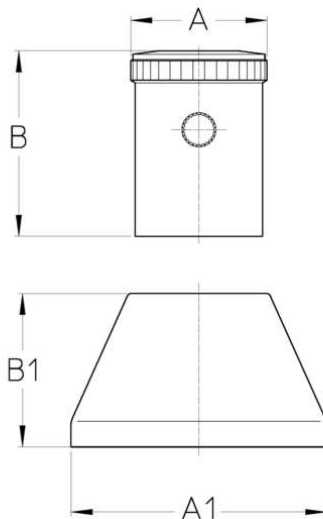

Cim 924

CAPPUCCIO CROMATO DUE PEZZI Cim 25 - 125

Realizzato in ottemperanza ai requisiti gestionali della norma EN ISO 9001.
Accessorio/Ricambio originale per prodotti Cimberio.

Garanzia 2 anni.

DISEGNO TECNICO E TABELLA

DN	3/8"-1"
Grms.	90
A	32
A1	60
B	43,5
B1	36

CERTIFICAZIONI