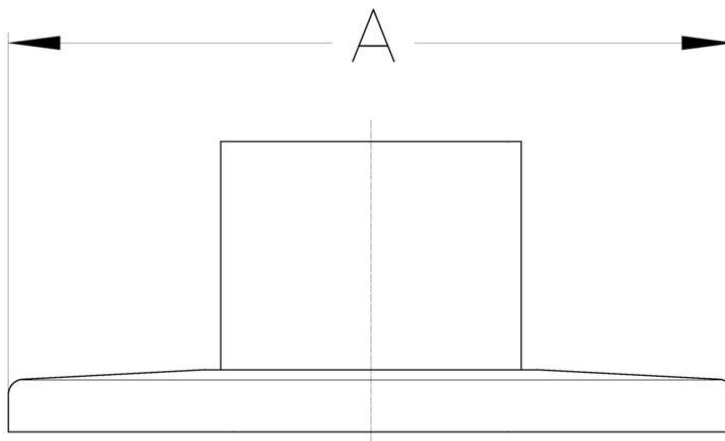

Cim 925A

ROSONE CROMATO Ø70 Cim 28 - 28RB - 128

Realizzato in ottemperanza ai requisiti gestionali della norma EN ISO 9001.
Accessorio/Ricambio originale per prodotti Cimberio.

Garanzia 2 anni.

DISEGNO TECNICO E TABELLA

DN	3/8"-1"
Grms.	60
A	70

CERTIFICAZIONI