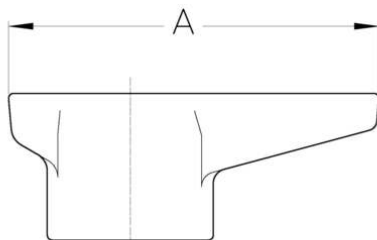

## Cim 927

**DEVIATORE Cim 27 - 28 - 127 - 128**

Realizzato in ottemperanza ai requisiti gestionali della norma EN ISO 9001.  
Accessorio/Ricambio originale per prodotti Cimberio.

Garanzia 2 anni.

Prodotto in lega di ottone conforme alla norma EN 12165-CW617N-DW.

## DISEGNO TECNICO E TABELLA

|              |            |
|--------------|------------|
| DN           | 3/8"-1"    |
| <b>Grms.</b> | <b>100</b> |
| A            | 76         |