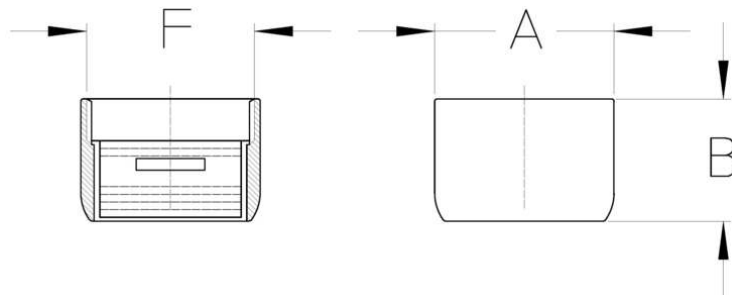

Cim 935

AERATORE PER Cim 113

Realizzato in ottemperanza ai requisiti gestionali della norma EN ISO 9001.
Accessorio/Ricambio originale per prodotti Cimberio.

Garanzia 2 anni.

DISEGNO TECNICO E TABELLA

F	22x1
Grms.	17,5
A	23,5
B	16