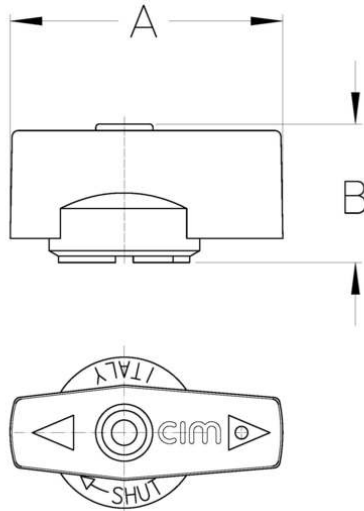

### MANIGLIA NYLON CROMATA TIPO FARFALLA PER SERIE RUBINETTI LAVATRICE

Realizzato in ottemperanza ai requisiti gestionali della norma EN ISO 9001.  
Accessorio/Ricambio originale per prodotti Cimberio.

### DIAGRAMMA PRESSIONE

## DISEGNO TECNICO E TABELLA

DN	3/8"-1/2"
<b>Grms.</b>	<b>7</b>
A	37
B	21