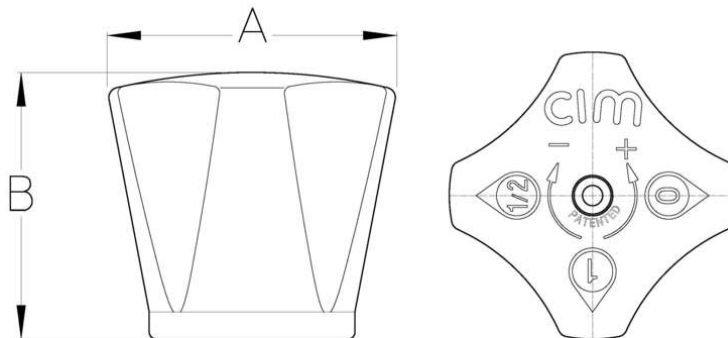

# Cim 945

MANIGLIE Cim 91 - 92

Realizzato in ottemperanza ai requisiti gestionali della norma EN ISO 9001.  
Accessorio/Ricambio originale per prodotti Cimberio.

Garanzia 2 anni.

## DISEGNO TECNICO E TABELLA