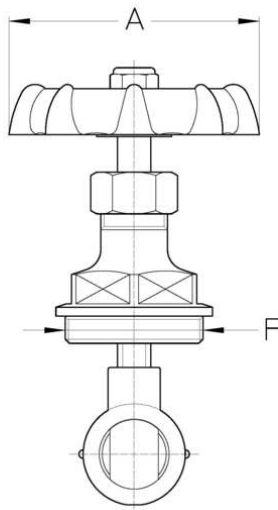

Cim 901A

VITONE SARACINESCHE CON VOLANTINO E DISCO Cim 70BS

Realizzato in ottemperanza ai requisiti gestionali della norma EN ISO 9001.
Accessorio/Ricambio originale per prodotti Cimberio.

Garanzia 2 anni.

DISEGNO TECNICO E TABELLA

DN	1/2"	3/4"	1"	1"1/4	1"1/2	2"	2"1/2	3"	4"
Grms.	91	135	179	268	348	625	980	1592	2664
A	55	60	65	75	80	90	120	140	175
F	25	31	37	47	56	79	85	104	134

CERTIFICAZIONI