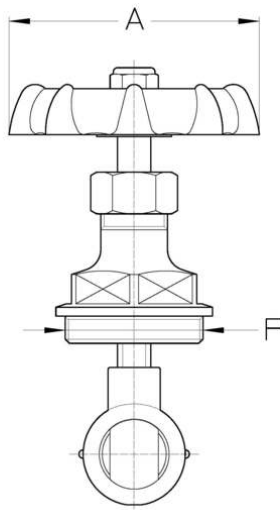

Cim 901B

VITONE SARACINESCHE CON VOLANTINO E DISCO Cim 70B

Realizzato in ottemperanza ai requisiti gestionali della norma EN ISO 9001.
Accessorio/Ricambio originale per prodotti Cimberio.

Garanzia 2 anni.

DISEGNO TECNICO E TABELLA

DN	1/4"	3/8"	1/2"	3/4"	1"	1"1/4	1"1/2	2"	2"1/2	3"	4"	5"	6"
Grms.	64	64	78	200	203	218	291	660	1200	1207	2500	3112	4757
A	50	50	55	60	65	75	80	90	110	120	140	175	175
B	22	22	25	33	33	43	51	62	77	92	117	141	167