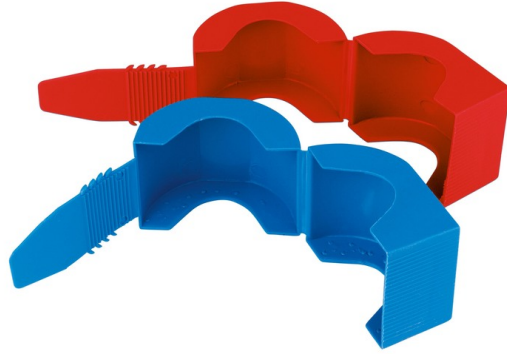

Cim KSS

SIGILLO DI SICUREZZA ANTIMANOMISSIONE IN MATERIALE PLASTICO DI COLORE AZZURRO O ROSSO - MISURA UNICA

Realizzato in ottemperanza ai requisiti gestionali della norma EN ISO 9001.
Accessorio/Ricambio originale per prodotti Cimberio.