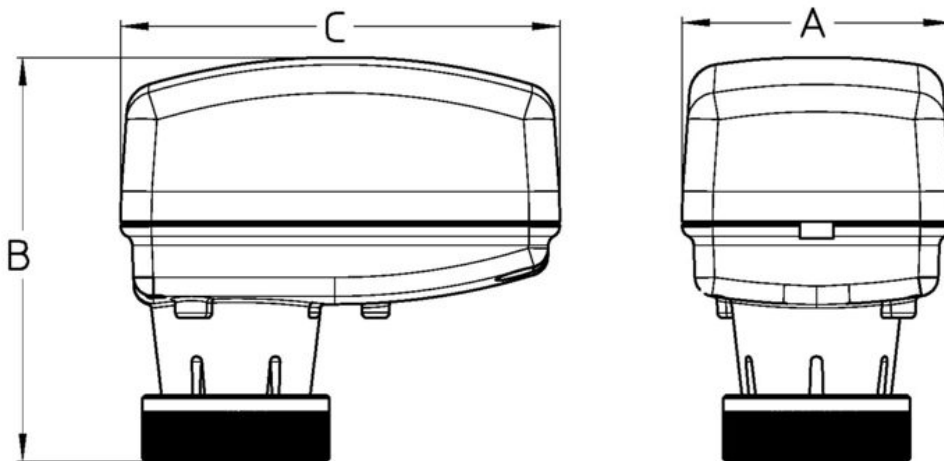

## Cim EMV211/147

ATTUATORE A 3 PUNTI DI CONTROLLO PER Cim 717 - 230 V

Realizzato in ottemperanza ai requisiti gestionali della norma EN ISO 9001.  
Accessorio/Ricambio originale per prodotti Cimberio.

Garanzia 2 anni.

### DISEGNO TECNICO E TABELLA

Grms.	250
A	49
B	73,5
C	80

Filettatura:  
M30x1.5