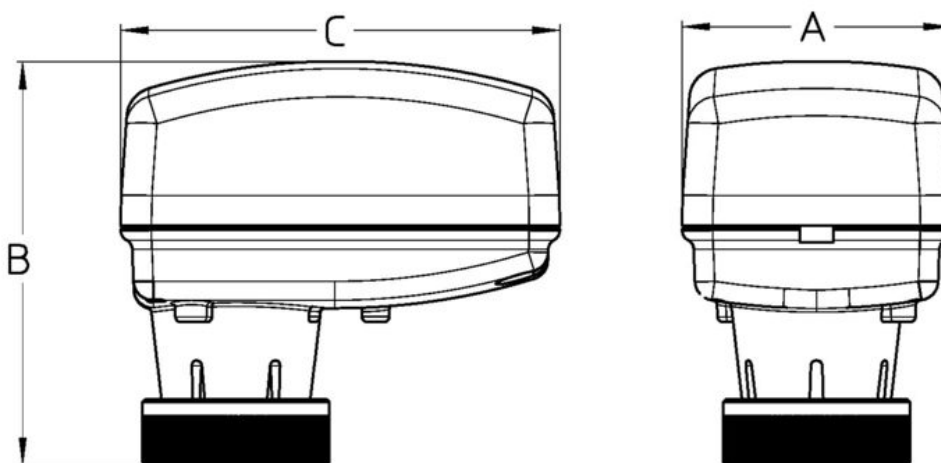

## Cim EMV211/147

ATTUATORE A 3 PUNTI DI CONTROLLO PER Cim 717 - 230 V

Realizzato in ottemperanza ai requisiti gestionali della norma EN ISO 9001.  
Accessorio/Ricambio originale per prodotti Cimberio.

Garanzia 2 anni.

### DISEGNO TECNICO E TABELLA

Grms.	250
A	49
B	73,5
C	80

Filettatura:  
M30x1.5