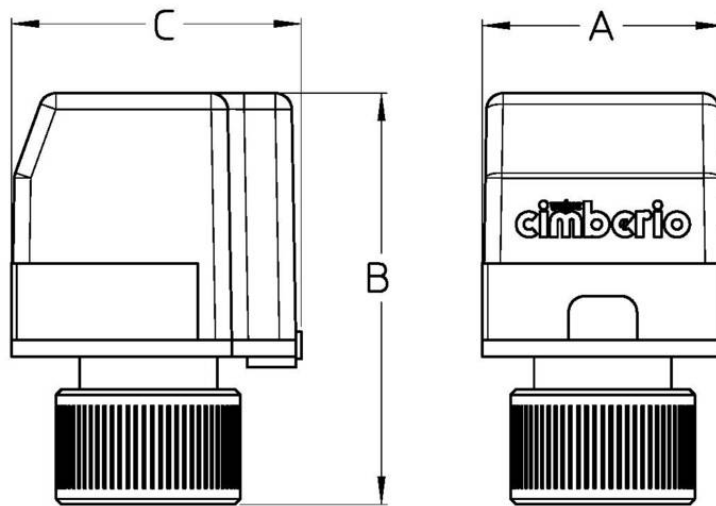

Cim EMV311/PRO

ATTUATORE TERMOELETTRICO PROPORZIONALE (0-10 V DC) PER Cim 788 E Cim 717 - 24 V N.C.

Realizzato in ottemperanza ai requisiti gestionali della norma EN ISO 9001.
Accessorio/Ricambio originale per prodotti Cimberio.

Garanzia 2 anni.

DISEGNO TECNICO E TABELLA

Grms.	180
A	44
B	75
C	52

Filettatura:
M30x1.5