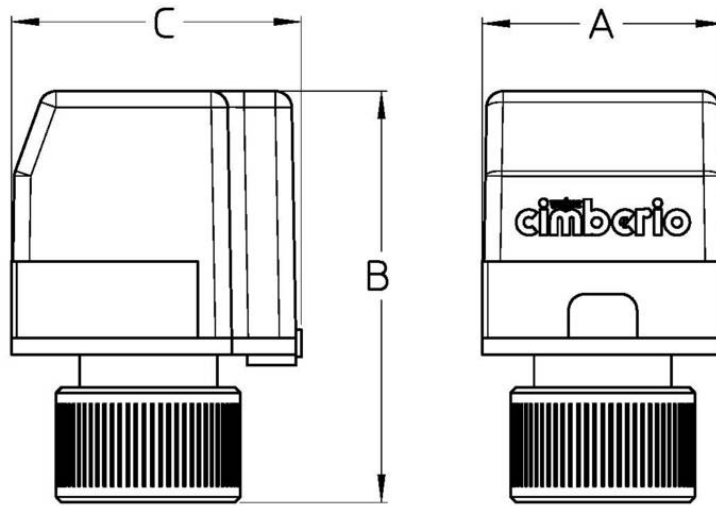

## **Cim EMV311/PRO**

**ATTUATORE TERMOELETTRICO PROPORZIONALE (0-10 V DC) PER Cim 788 E Cim 717 - 24 V N.C.**

Realizzato in ottemperanza ai requisiti gestionali della norma EN ISO 9001.  
Accessorio/Ricambio originale per prodotti Cimberio.

## DISEGNO TECNICO E TABELLA

Grms.	180
A	44
B	75
C	52

Filettatura:  
M30x1.5