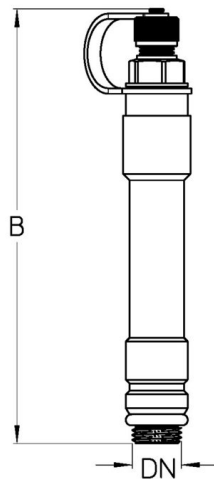

## Cim 723PB

### PROLUNGA CON PRESA DI PRESSIONE BLU

Realizzato in ottemperanza ai requisiti gestionali della norma EN ISO 9001.  
Accessorio/Ricambio originale per prodotti Cimberio.

Garanzia 2 anni.

### DISEGNO TECNICO E TABELLA

DN	1/4"
<b>Grms.</b>	<b>117</b>
B	119