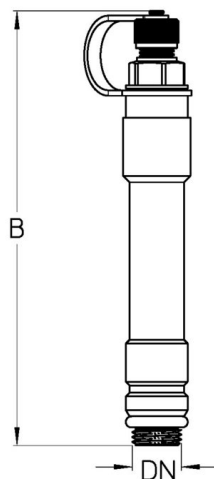

## Cim 723PB

### PROLUNGA CON PRESA DI PRESSIONE BLU

Realizzato in ottemperanza ai requisiti gestionali della norma EN ISO 9001.  
Accessorio/Ricambio originale per prodotti Cimberio.

Garanzia 2 anni.

### DISEGNO TECNICO E TABELLA

DN	1/4"
<b>Grms.</b>	<b>117</b>
B	119