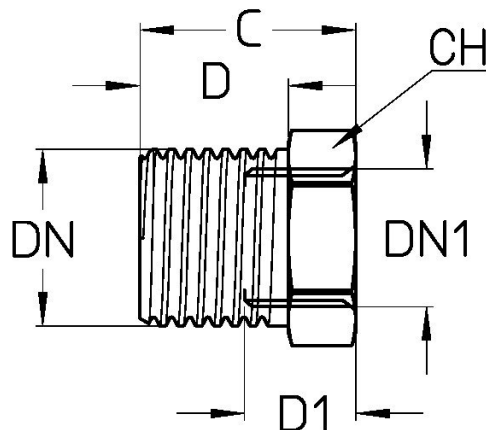

### RIDUZIONE PER TUBO CAPILLARE DPCV

Realizzato in ottemperanza ai requisiti gestionali della norma EN ISO 9001.  
Accessorio/Ricambio originale per prodotti Cimberio.

Garanzia 2 anni.

### DISEGNO TECNICO E TABELLA

DNxDN1	1/4"x1/8"	1/2"x1/8"
Grms.	10	34
C	16	16
D	11	10
D1	8	16
CH	14	21

Filettatura:  
ISO 228