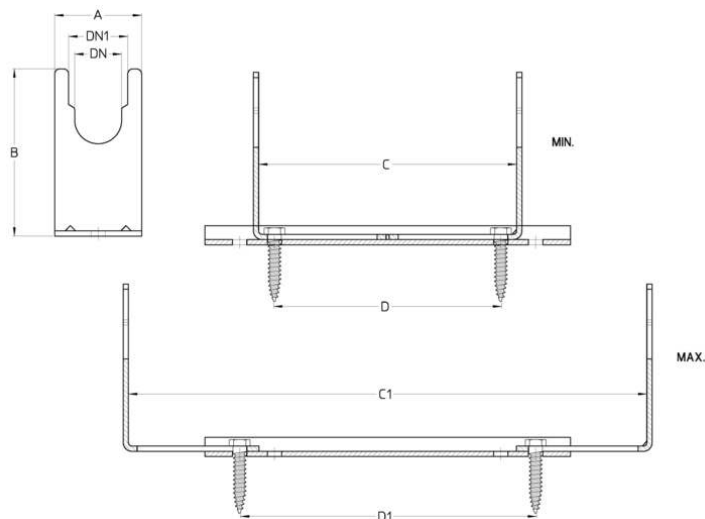

Cim 490

MENSOLA REGOLABILE PER CONTATORI

Realizzato in ottemperanza ai requisiti gestionali della norma EN ISO 9001.
Accessorio/Ricambio originale per prodotti Cimberio.

Garanzia 2 anni.

DISEGNO TECNICO E TABELLA

DN	34
DN1	27
Grms.	710
A	50
B	99
C	150
C1	300
D	130
D1	170

CERTIFICAZIONI