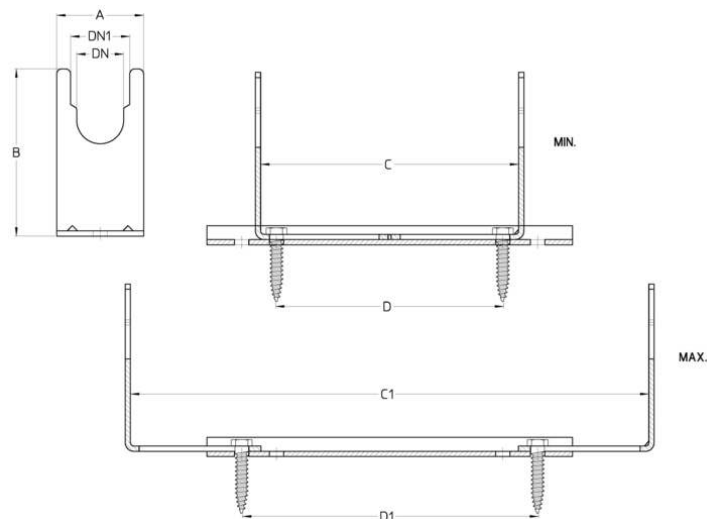

Cim 490

MENSOLA REGOLABILE PER CONTATORI

Realizzato in ottemperanza ai requisiti gestionali della norma EN ISO 9001.
Accessorio/Ricambio originale per prodotti Cimberio.

Garanzia 2 anni.

DISEGNO TECNICO E TABELLA

DN	34
DN1	27
Grms.	710
A	50
B	99
C	150
C1	300
D	130
D1	170

CERTIFICAZIONI