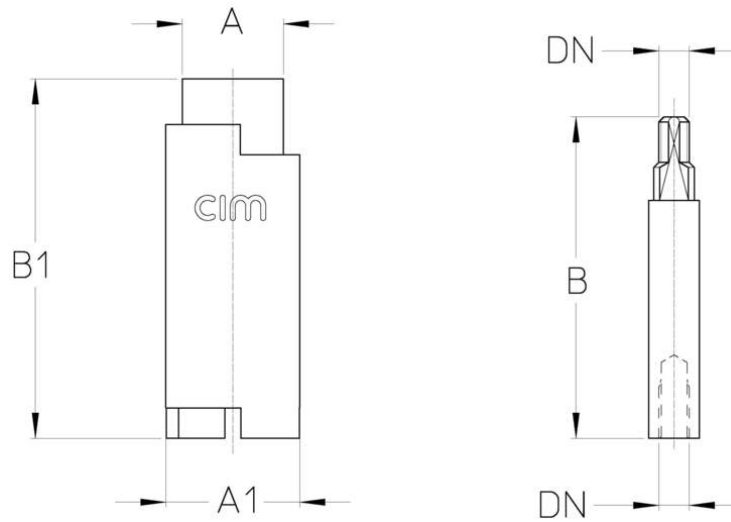

DISEGNO TECNICO E TABELLA

A	60
A1	68,5
B1	80
DN	M12
B	72

CERTIFICAZIONI