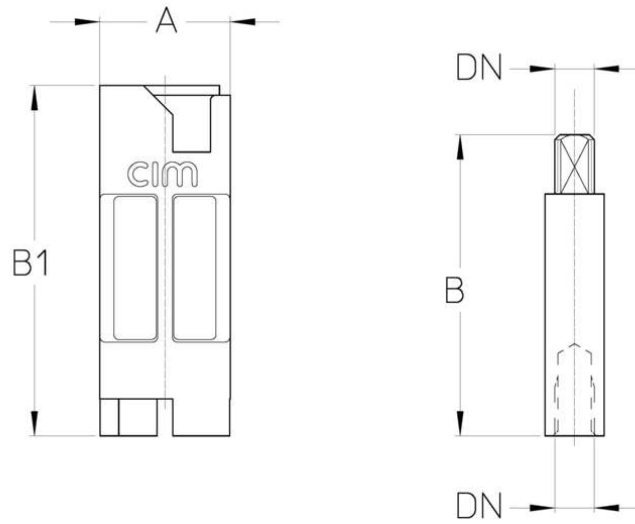

Cim 520

PROLUNGHE DI ISOLAMENTO PER VALVOLE A SFERA - SERIE T11 - T14M - MANIGLIA IN ACCIAIO

Realizzato in ottemperanza ai requisiti gestionali della norma EN ISO 9001.
Accessorio/Ricambio originale per prodotti Cimberio.

Garanzia 2 anni.

DISEGNO TECNICO E TABELLA

A	26,5
B1	71
B	61
DN	M8

CERTIFICAZIONI