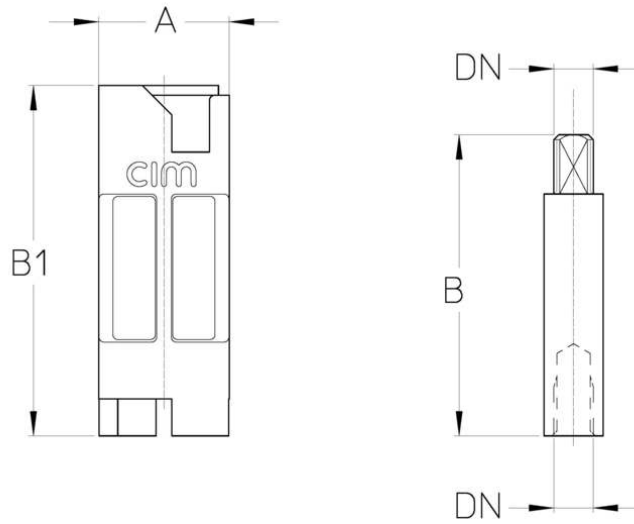

## Cim 522

**PROLUNGHE DI ISOLAMENTO PER VALVOLE A SFERA - SERIE T11 - T14M - MANIGLIA IN ACCIAIO4M**

Realizzato in ottemperanza ai requisiti gestionali della norma EN ISO 9001.  
Accessorio/Ricambio originale per prodotti Cimberio.

## DISEGNO TECNICO E TABELLA

A	34
B1	74
B	61
DN	M8