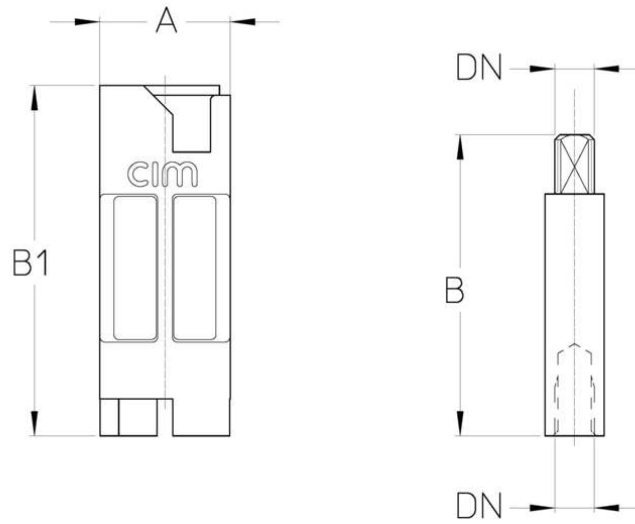

Cim 523

PROLUNGHE DI ISOLAMENTO PER VALVOLE A SFERA - SERIE T11 - T14M - MANIGLIA IN ACCIAIO

Realizzato in ottemperanza ai requisiti gestionali della norma EN ISO 9001.
Accessorio/Ricambio originale per prodotti Cimberio.

Garanzia 2 anni.

DISEGNO TECNICO E TABELLA

A	40
B1	74
B	63,5
DN	M10

CERTIFICAZIONI