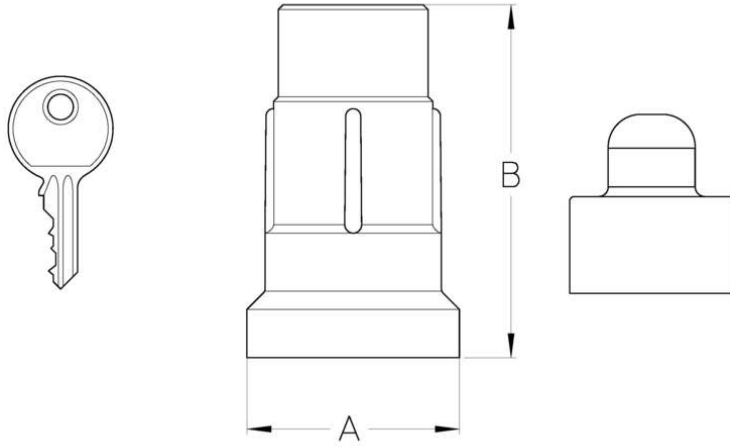

### **CAPPUCCIO DI SICUREZZA CON COMANDO A CHIAVE**

Realizzato in ottemperanza ai requisiti gestionali della norma EN ISO 9001.  
Accessorio/Ricambio originale per prodotti Cimberio.

Garanzia 2 anni.

Prodotto in lega di ottone conforme alla norma EN 12165-CW617N-DW.

## DISEGNO TECNICO E TABELLA

Grms.	275
A	44
B	73