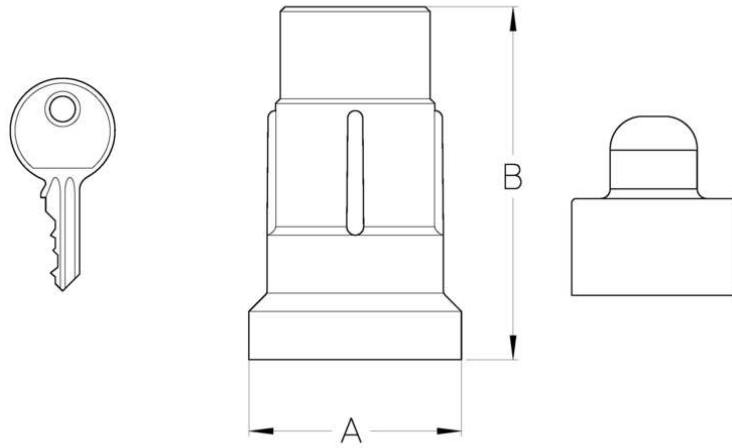

Cim 955B

CAPPUCCIO DI SICUREZZA CON COMANDO A CHIAVE

Realizzato in ottemperanza ai requisiti gestionali della norma EN ISO 9001.
Accessorio/Ricambio originale per prodotti Cimberio.

Garanzia 2 anni.

Prodotto in lega di ottone conforme alla norma EN 12165-CW617N-DW.

DISEGNO TECNICO E TABELLA

Grms.	275
A	44
B	73

CERTIFICAZIONI

EAC