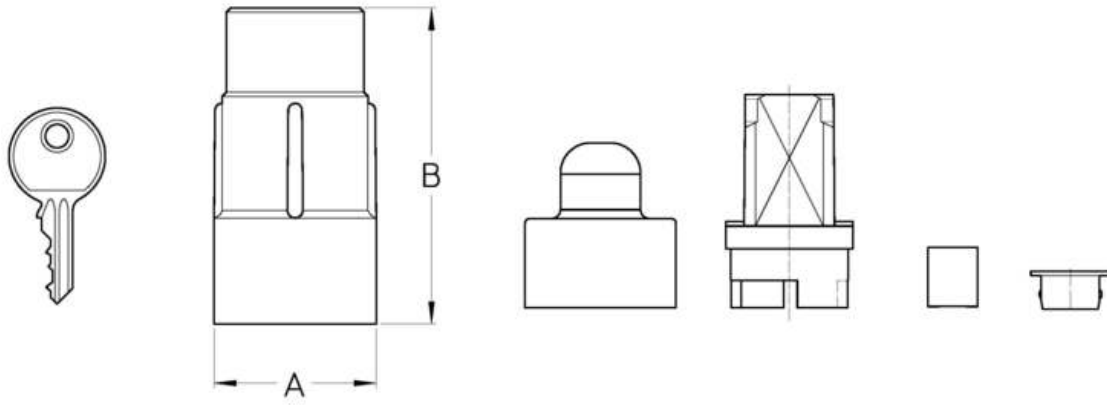

### KIT MONTAGGIO CAPPuccio DI SICUREZZA - COMANDO A CHIAVE

Realizzato in ottemperanza ai requisiti gestionali della norma EN ISO 9001.  
Accessorio/Ricambio originale per prodotti Cimberio.

Garanzia 2 anni.

Prodotto in lega di ottone conforme alla norma EN 12165-CW617N-DW.

# DISEGNO TECNICO E TABELLA

<b>Grms.</b>	<b>385</b>
A	36,5
B	71
A1	20x20
B1	37