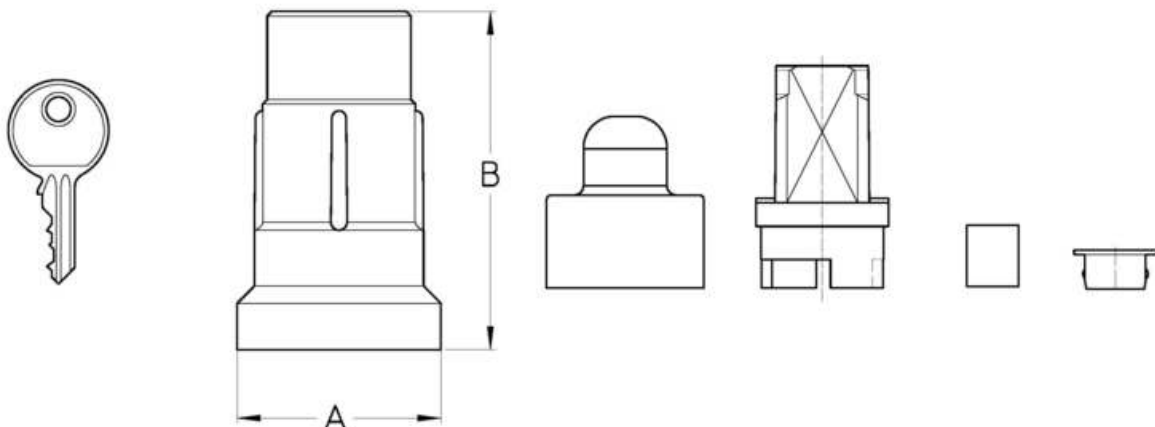

Cim 958

KIT MONTAGGIO CAPPuccio DI SICUREZZA - COMANDO A CHIAVE

Realizzato in ottemperanza ai requisiti gestionali della norma EN ISO 9001.
Accessorio/Ricambio originale per prodotti Cimberio.

Garanzia 2 anni.

DISEGNO TECNICO E TABELLA

Grms.	400
A	36,5
B	71
A1	20x20
B1	37

CERTIFICAZIONI